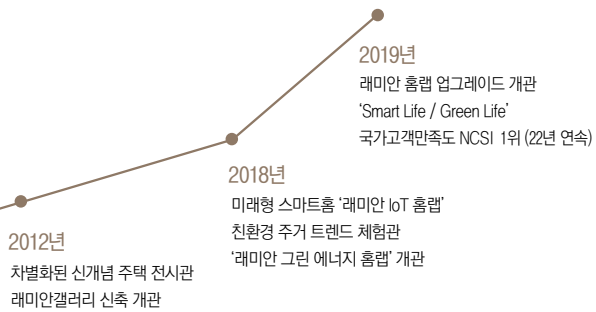

말하다
열린
래미안을

RAEMIAN GALLERY

RAEMIAN GALLERY

래미안의 브랜드 철학과 최신 주거 트렌드를 체험해 볼 수 있는 래미안갤러리는 세계적인 건축가 나데르 테흐라니가 설계를 맡아 우리나라 산세를 모티브로 한 독특한 건축물로 전통과 현대, 자연과 첨단 의 조화를 추구하는 건축미학을 선보입니다.

건축가
나데르 테흐라니
(前 MIT 건축학과장)

래미안갤러리

주소 서울 송파구 송민로 17 래미안갤러리
전화 02)2226-3304
교통 지하철 8호선 장지역 4번출구
버 스 가든파이버 공구상가 정류장

운영시간 평일 오전 10시 ~ 오후 6시 (분양시 휴일 운영)
홈페이지 www.raemian.co.kr

Floor Guide Map

- 5F 견본주택
- 4F 견본주택
- 3F 견본주택 / 사무실
- 2F 사무실
- 1F HomeLab / 아트홀 / 고객라운지

「RAEMIAN HomeLab」 관람 안내

시간 평일 10시, 14시, 16시
(1회 10명 이내, 1회당 50분 소요, 한국어·영어 설명)
신청 관람 2일 전까지 래미안 홈페이지에서 사전예약
※ 영어 설명 및 10인 이상 단체 관람은 전화 문의