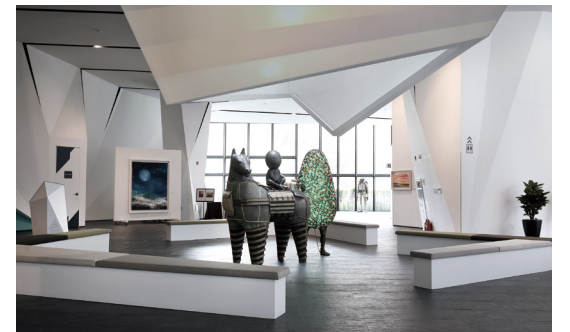

RAEMIAN
CULTURE

고품격 문화예술 프로그램과 다양한 전시회를 통해 고객과 소통하는 커뮤니티 공간으로 주거문화의 가치를 높이고 있습니다. 남다른 삶의 자부심을 래미안 갤러리에서 직접 만나보시기 바랍니다.