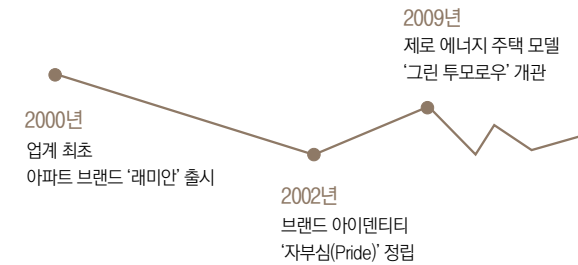

말하다
열린
래미안을

RAEMIAN GALLERY

RAEMIAN GALLERY

래미안의 브랜드 철학과 최신 주거 트렌드를 체험해 볼 수 있는 래미안갤러리는 세계적인 건축가 나데르 테흐라니가 설계를 맡아 우리나라 산세를 모티브로 한 독특한 건축물로 전통과 현대, 자연과 첨단 의 조화를 추구하는 건축미학을 선보입니다.

건축가
나데르 테흐라니
(前 MIT 건축학과장)

래미안갤러리